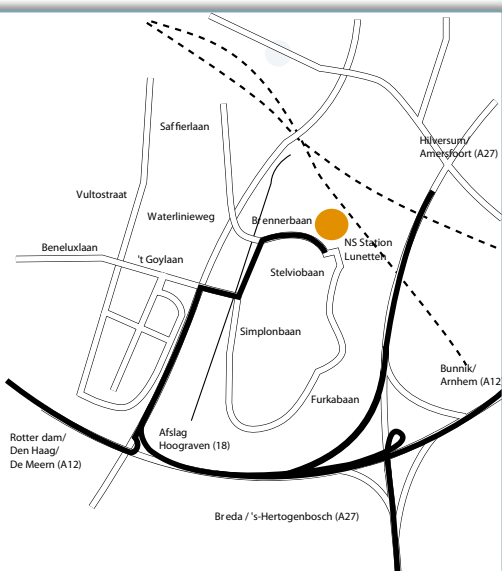

MET HET OPENBAAR VERVOER

Aristo Utrecht ligt op loopafstand van NS Station Utrecht Lunetten.

VANUIT RICHTING DEN HAAG A12/AMSTERDAM A2

U volgt de borden Amersfoort/Arnhem (A12) en neemt de afslag Nieuwegein/Houten/Jaarbeurs (richting A27). Na 1 km neemt u afslag nr. 18 Lunetten/Nieuwegein. U rijdt de rotonde driekwart en neemt vervolgens na 200 meter afslag Lunetten. Bij het verkeerslicht gaat u rechts richting Lunetten.

Bij de T-splising gaat u links (Stelviobaan) en aan het einde van de weg rechts. Deze weg ongeveer 1 km (rechts) volgen. Aan uw linkerkant ziet u Aristo.

VANUIT RICHTING HILVERSUM

U volgt de borden Den Haag/Arnhem/Breda (A27), neemt de afslag Amersfoort/Uithof en vervolgens de afslag Rijnsweerd (A28). Bij de verkeerslichten op de T-splising gaat u links en volgt u het bord Stadion/Lunetten. Vervolgens neemt u afslag Lunetten/Hoograven. Bij de verkeerslichten gaat u links richting Lunetten. Zie verdere routebeschrijving vanuit richting Den Haag.

U volgt de borden Arnhem, Den Haag, Centrum (A12). Vervolgens Den Haag, Centrum, Jaarbeurs (A12) aanhouden. U neemt afrit nr. 18 richting Lunetten/Nieuwegein. U rijdt de rotonde driekwart en neemt vervolgens na 200 meter afslag Lunetten. Bij het verkeerslicht gaat u rechts richting Lunetten. Zie verdere routebeschrijving vanuit richting Den Haag.

VANUIT RICHTING DEN BOSCH

Bij knooppunt Everdingen neemt u afslag Hagestein/Utrecht/Almere (A27). U volgt Utrecht/Almere (A27). Vervolgens neemt u de afslag Arnhem, Den Haag, Centrum (A12). Vervolgens Den Haag, Centrum, Jaarbeurs (A12) aanhouden. U neemt afrit nr. 18 richting Lunetten/Nieuwegein. U rijdt de rotonde driekwart en neemt vervolgens na 200 meter afslag Lunetten. Bij het verkeerslicht gaat u rechts richting Lunetten. Zie verdere routebeschrijving vanuit richting Den Haag.